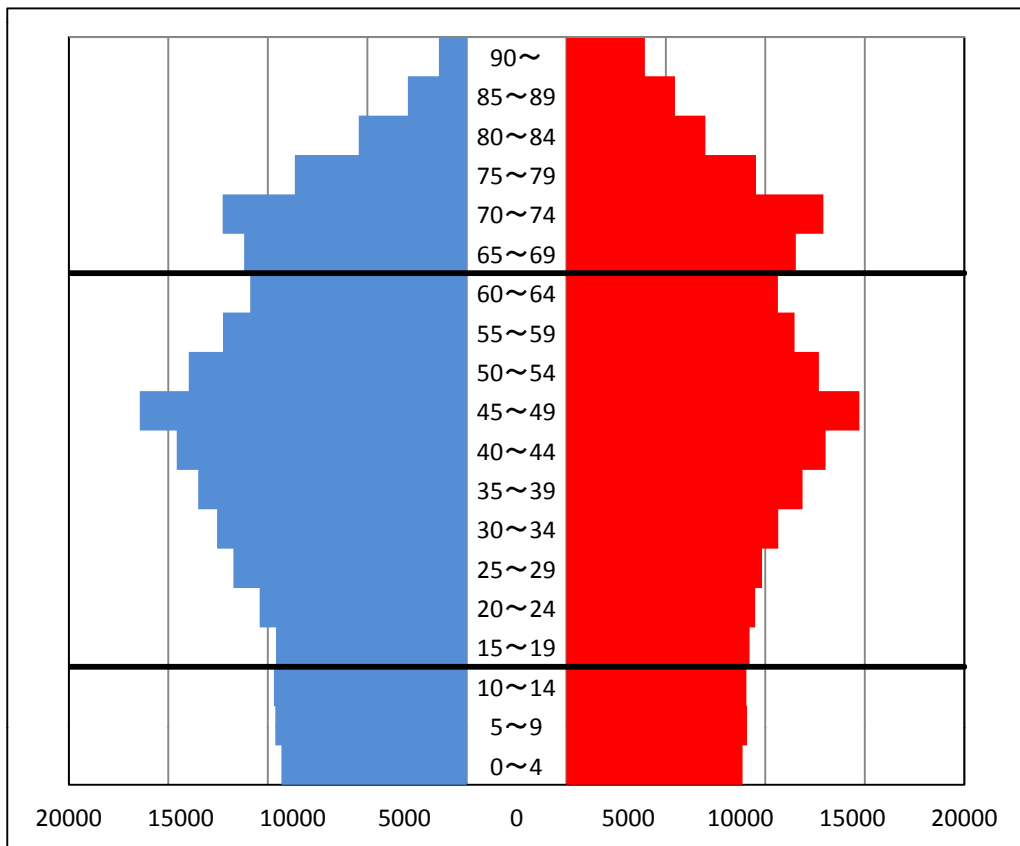

人口ピラミッド(岡崎市)

2020年

■ 男 ■ 女

2030年

■ 男 ■ 女