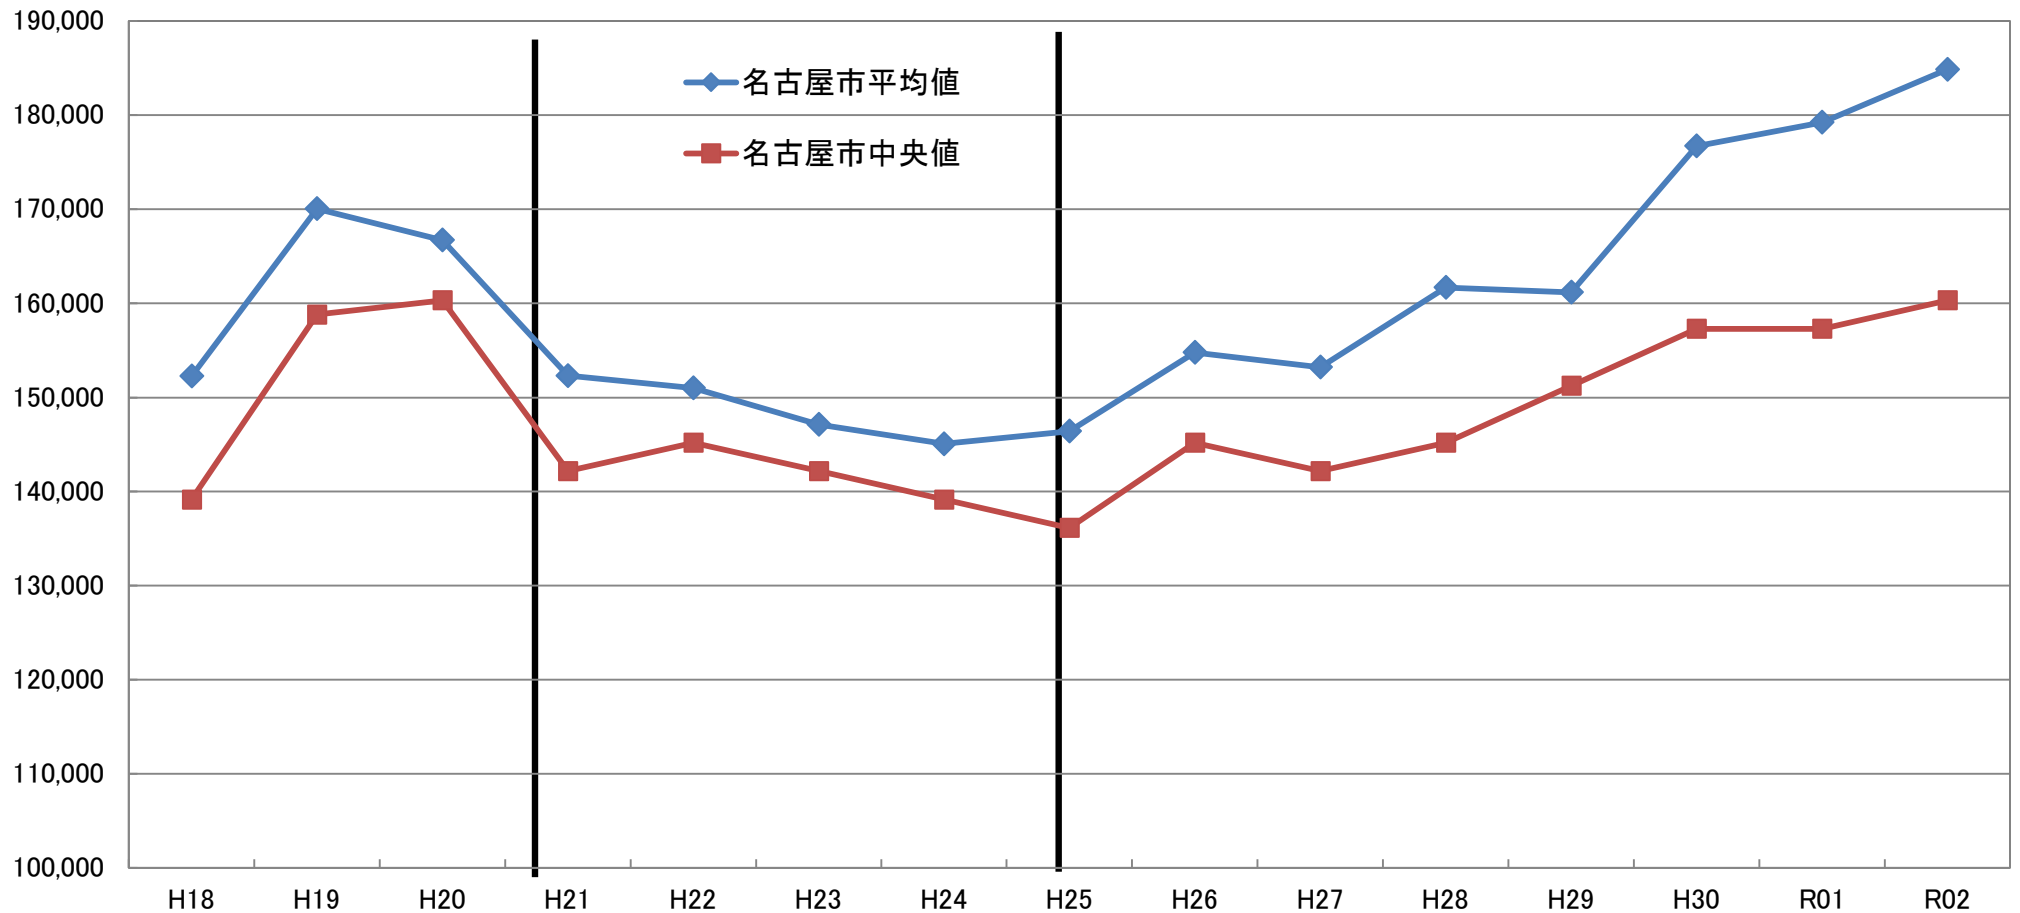

名古屋市住宅地価格の推移

国土交通省不動産取引情報提供制度、サンプル数15年間18,992件

リーマンショック

アベノミクス(黒田バズーカ)

※市街化調整区域含む