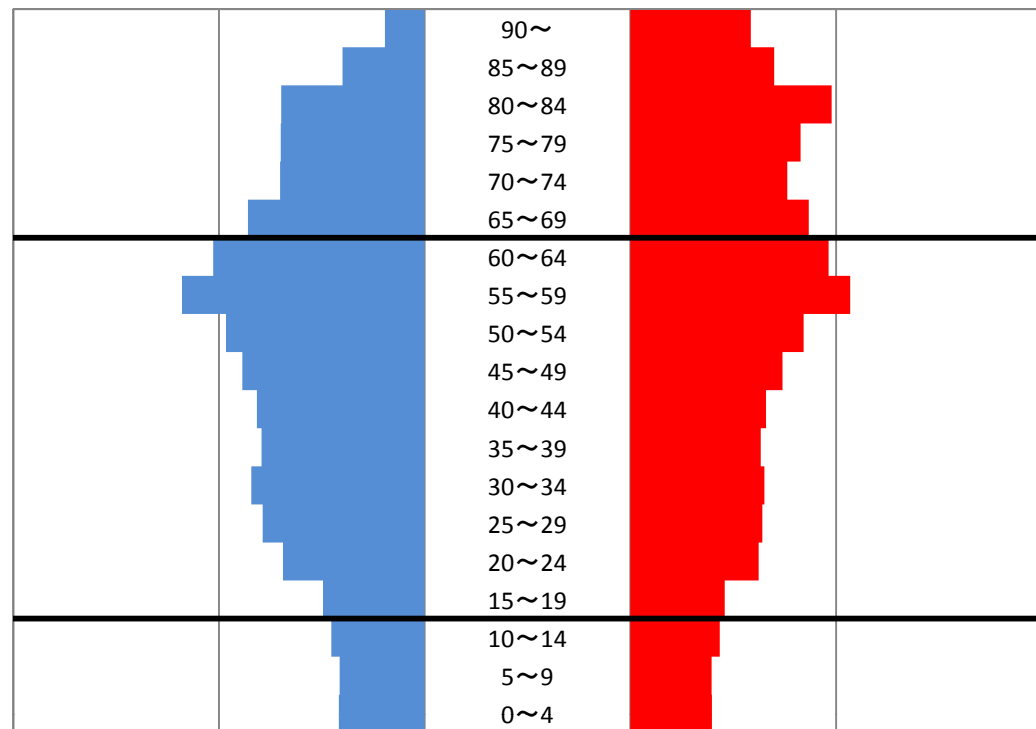

人口ピラミッド(港区)

2020年

■ 男 ■ 女

2030年

■ 男 ■ 女

10000

5000

0

5000

10000

10000

5000

0

5000

10000