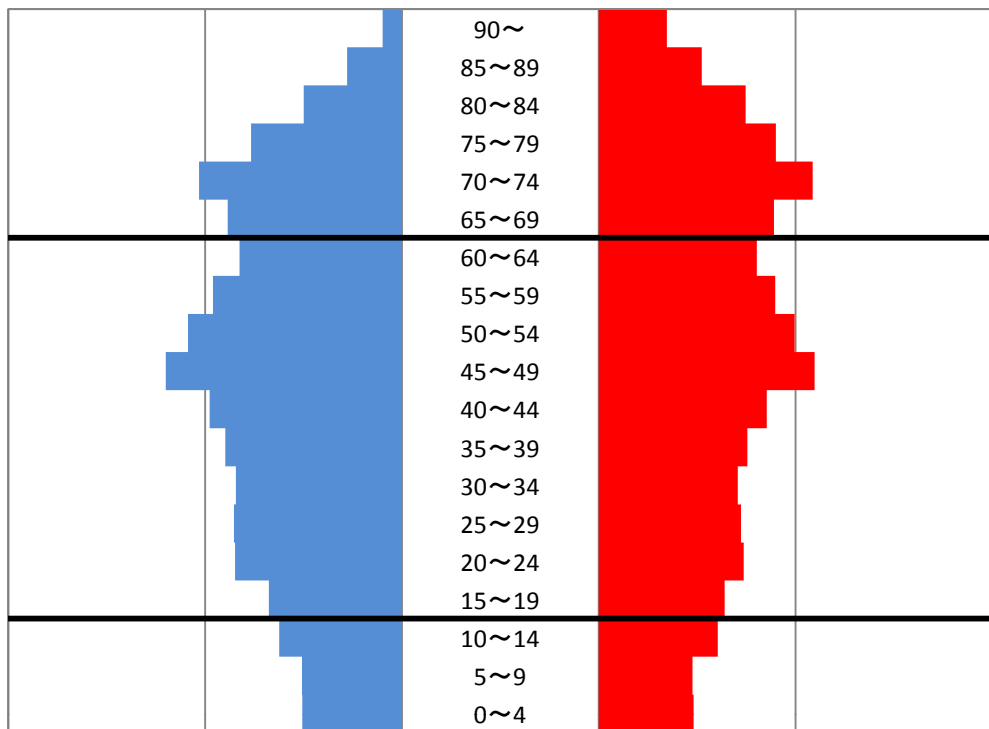

人口ピラミッド(港区)

2020年

■ 男 ■ 女

2030年

■ 男 ■ 女

10000

5000

0

5000

10000

10000

5000

0

5000

10000