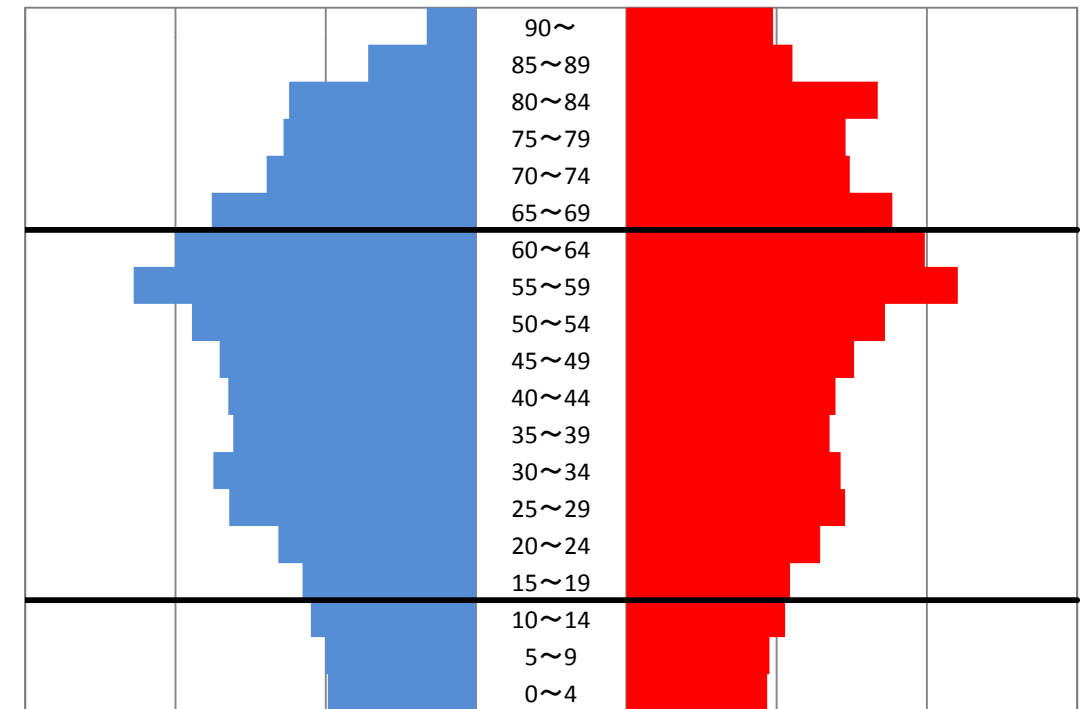

# 人口ピラミッド(半田市)

2020年

2030年

■ 男 ■ 女

■ 男 ■ 女

6000 4000 2000 0 2000 4000 6000 6000 4000 2000 0 2000 4000 6000