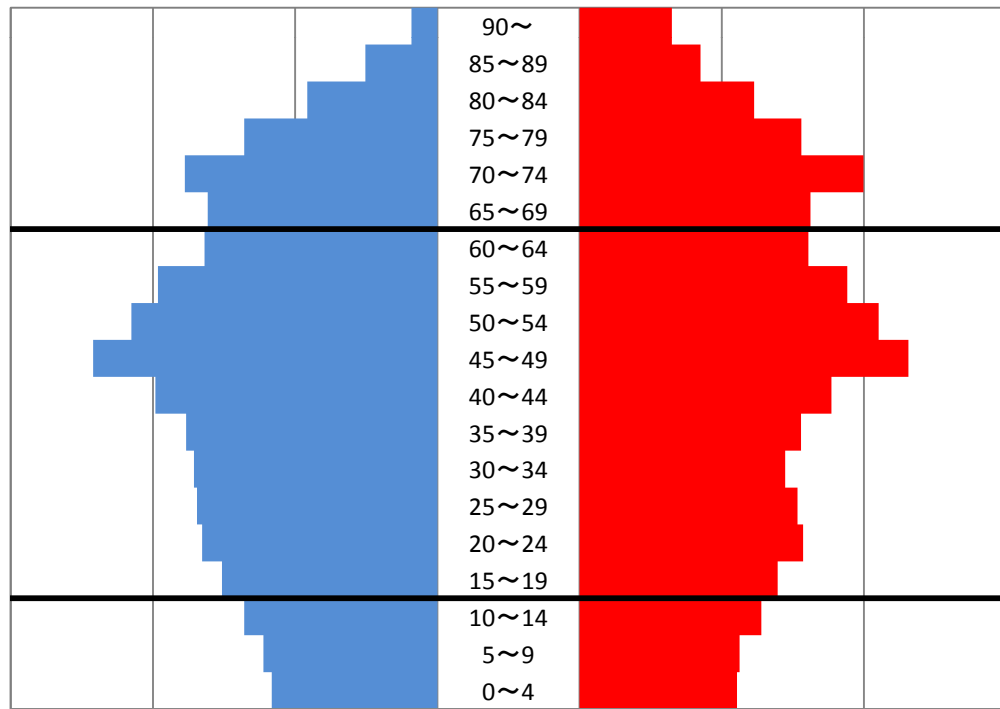

# 人口ピラミッド(半田市)

2020年

2030年

■ 男 ■ 女

■ 男 ■ 女

6000 4000 2000 0 2000 4000 6000 6000 4000 2000 0 2000 4000 6000