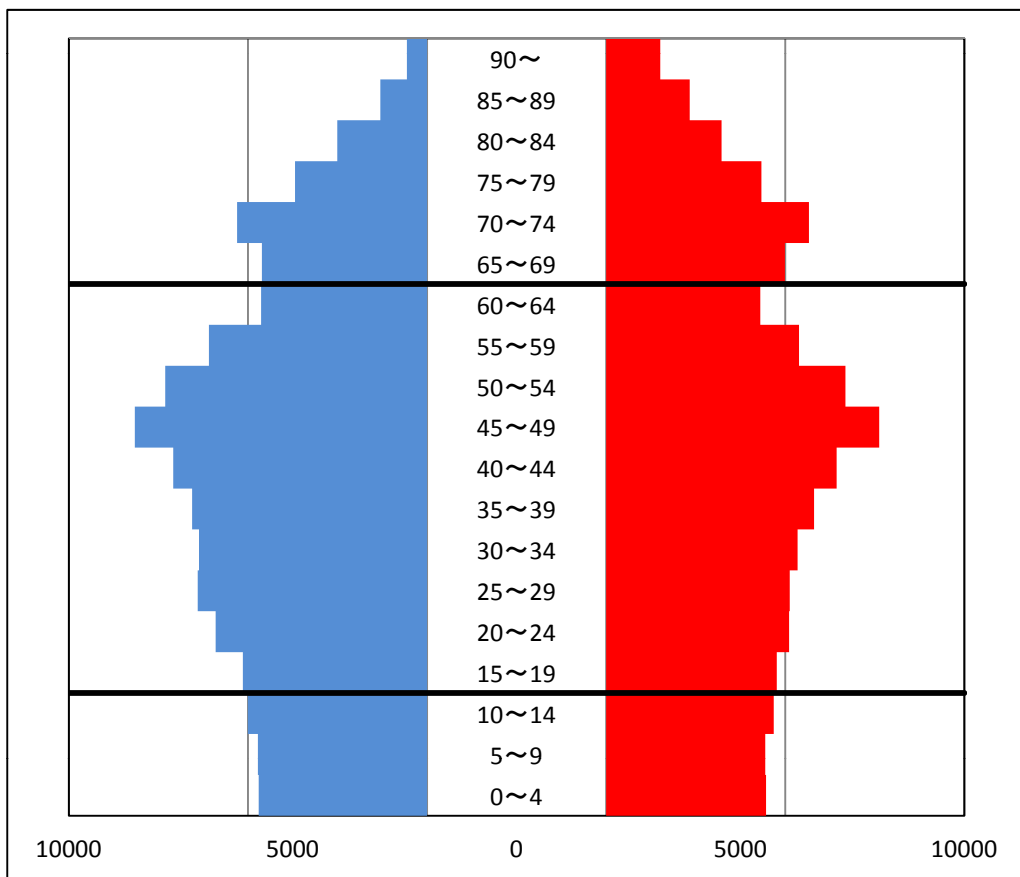

人口ピラミッド(安城市)

2020年

■ 男 ■ 女

2030年

■ 男 ■ 女