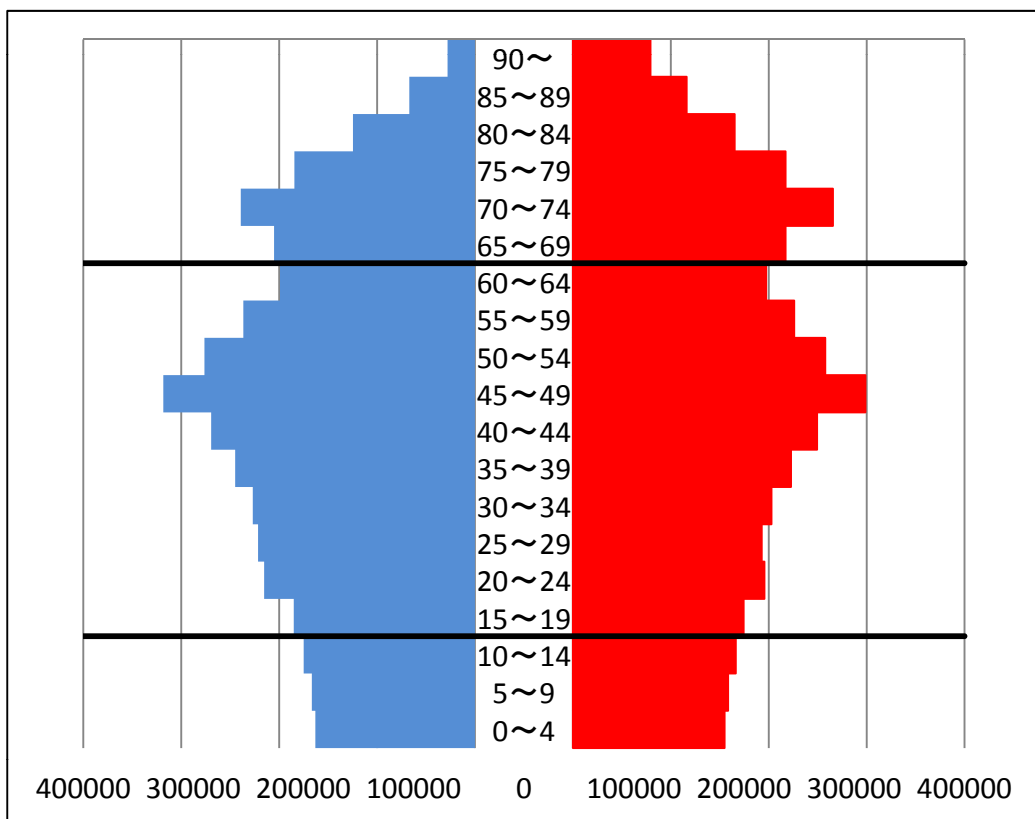

人口ピラミッド(愛知県)

2020年

■ 男 ■ 女

2030年

■ 男 ■ 女