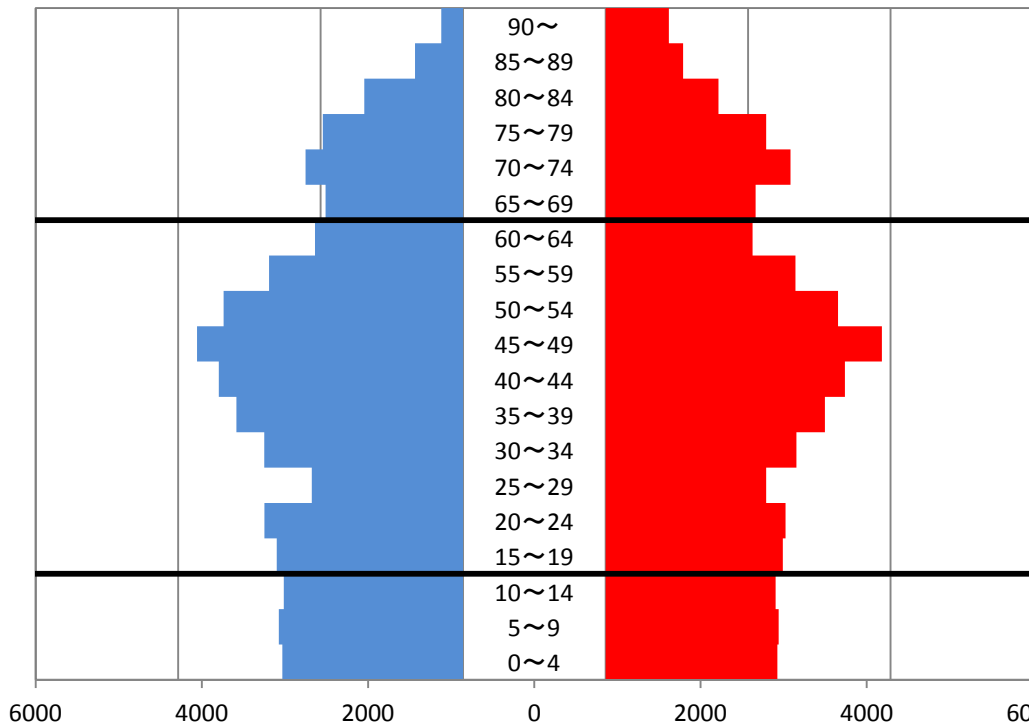

人口ピラミッド(日進市)

2020年

■ 男 ■ 女

2030年

■ 男 ■ 女