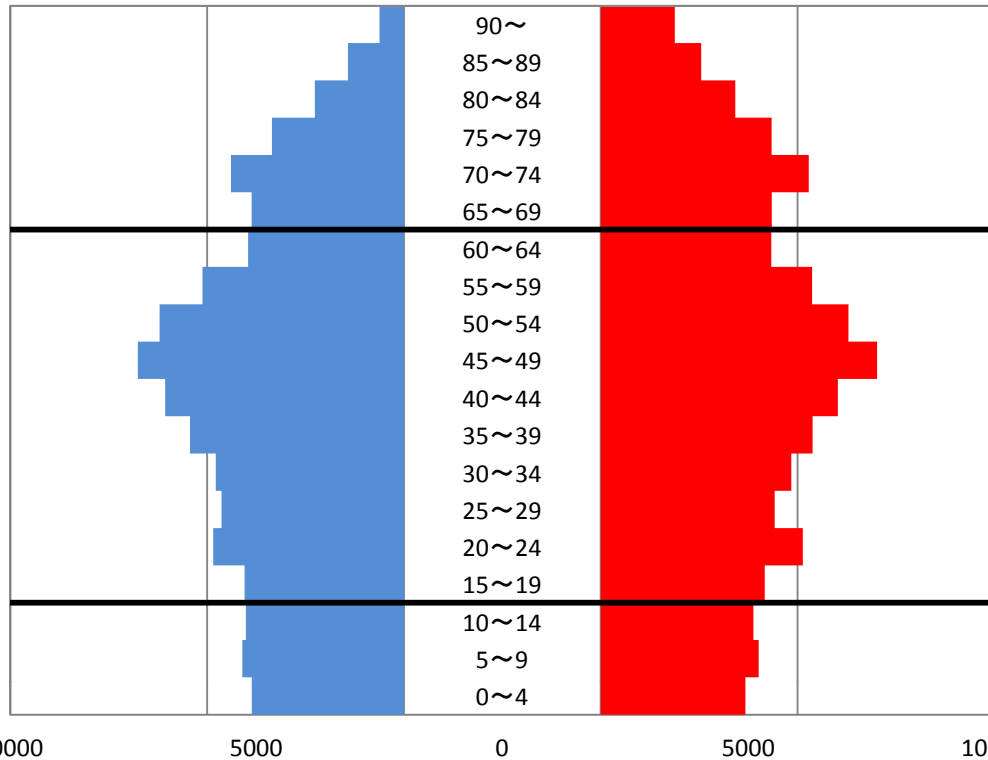

# 人口ピラミッド(名東区)

2020年

■ 男 ■ 女

2030年

■ 男 ■ 女