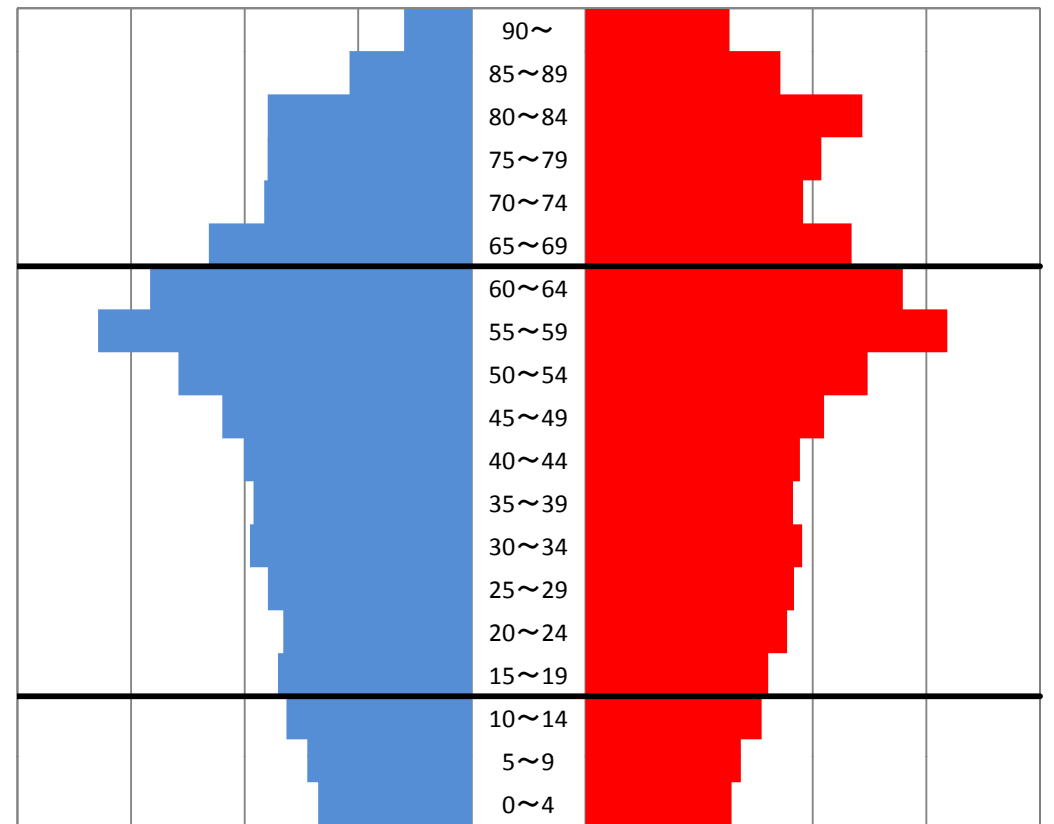

人口ピラミッド(一宮市)

2020年

2030年

■ 男 ■ 女

■ 男 ■ 女

20000 15000 10000 5000 0 5000 10000 15000 20000 20000 15000 10000 5000 0 5000 10000 15000 20000