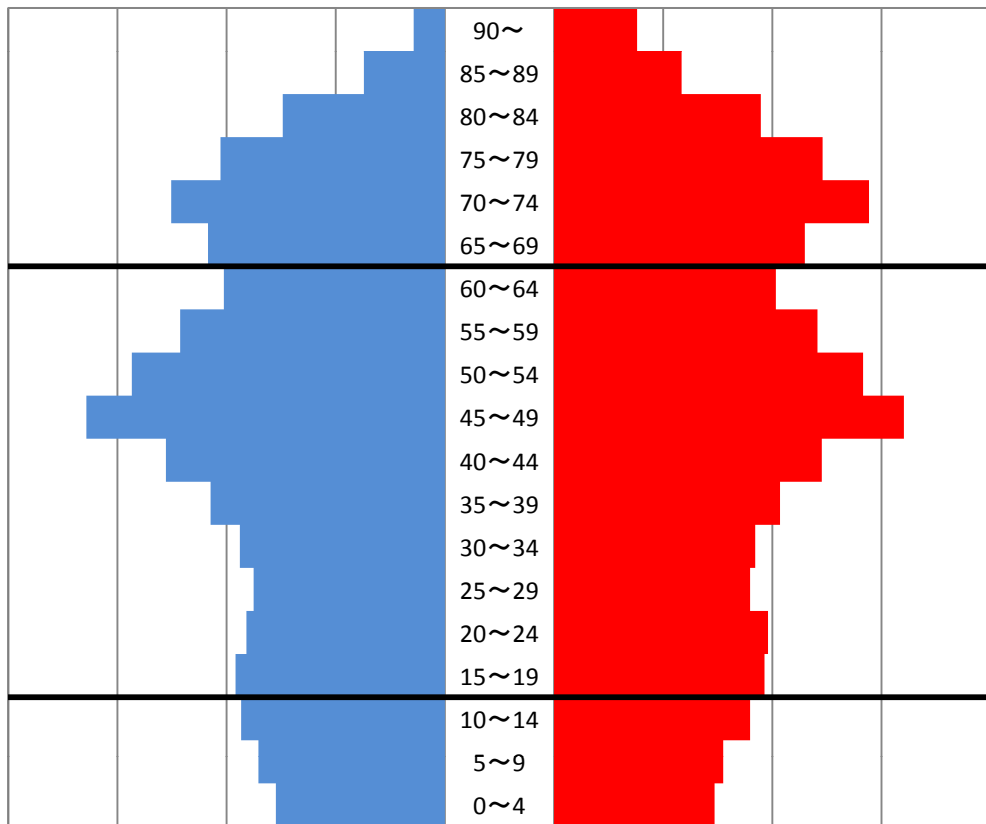

人口ピラミッド(一宮市)

2020年

2030年

■ 男 ■ 女

■ 男 ■ 女

20000 15000 10000 5000 0 5000 10000 15000 20000 20000 15000 10000 5000 0 5000 10000 15000 20000