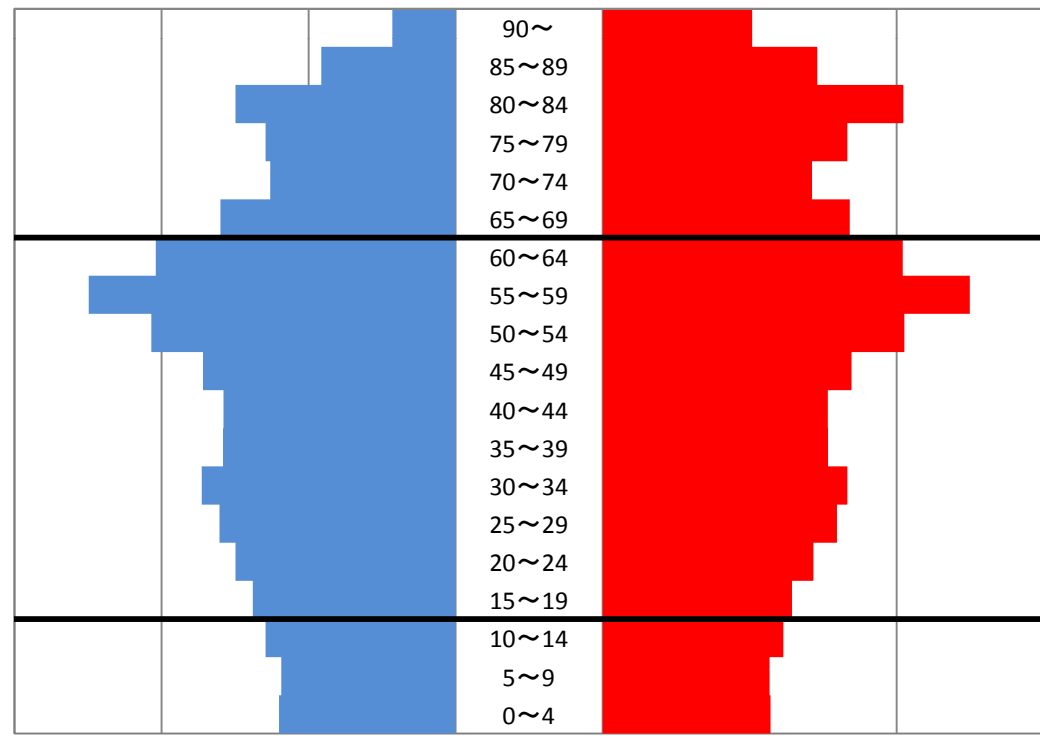

# 人口ピラミッド(春日井市)

2020年

2030年

■ 男 ■ 女

■ 男 ■ 女

15000 10000 5000 0 5000 10000 15000 15000 10000 5000 0 5000 10000 15000