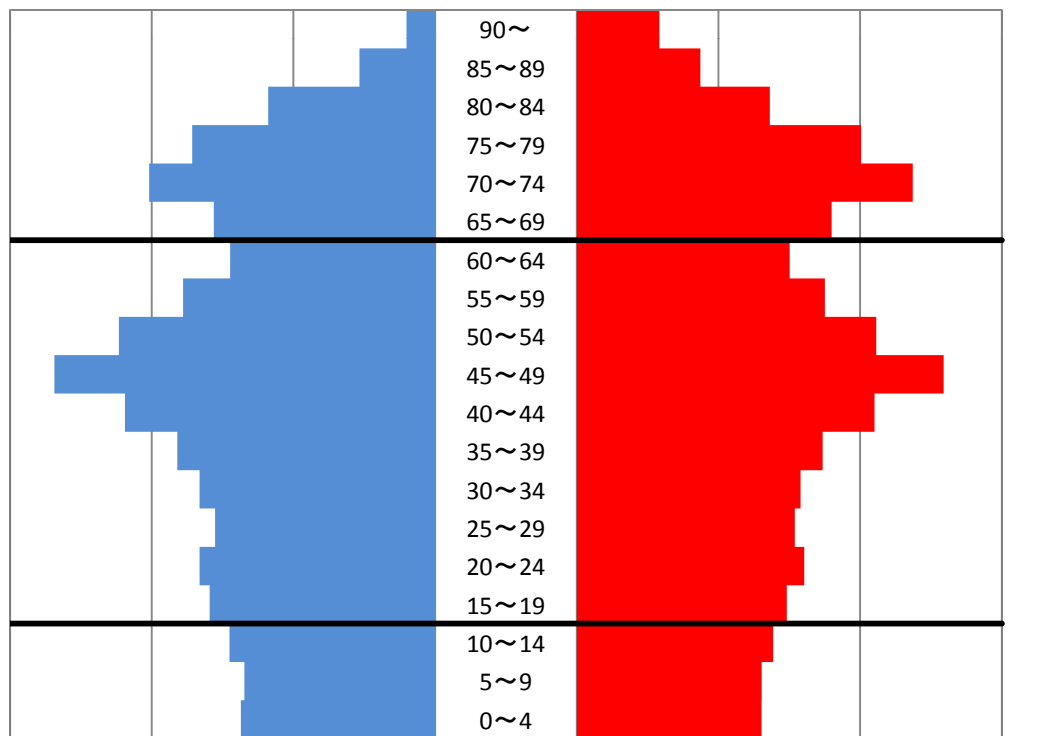

# 人口ピラミッド(春日井市)

2020年

2030年

■ 男 ■ 女

■ 男 ■ 女

15000 10000 5000 0 5000 10000 15000 15000 10000 5000 0 5000 10000 15000