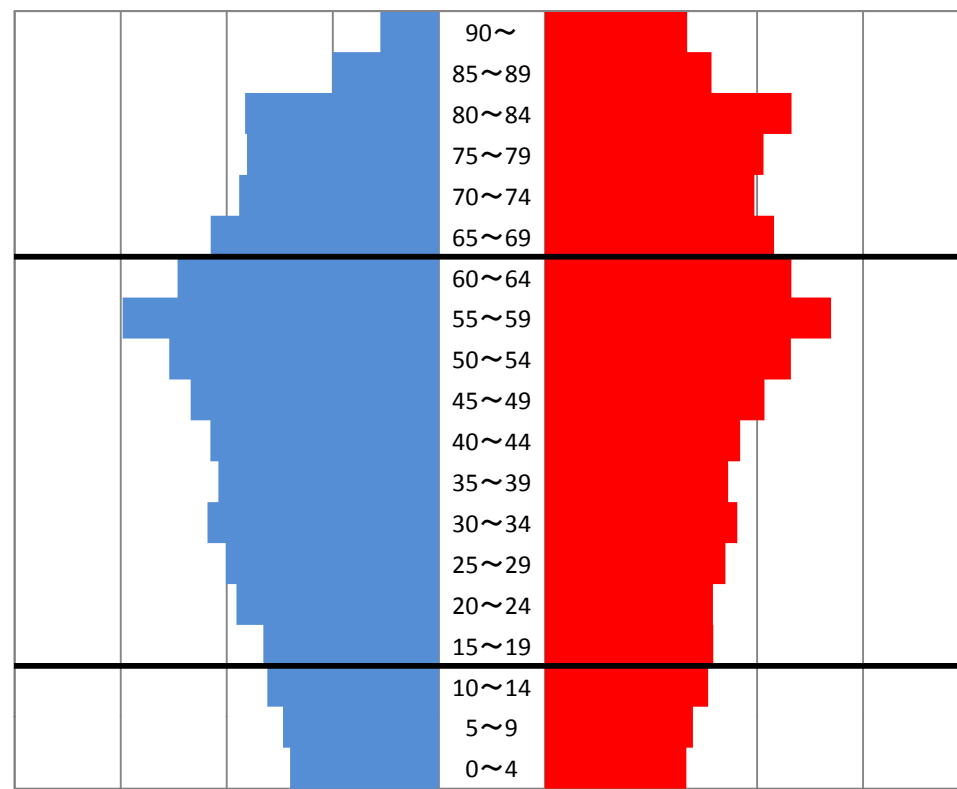

人口ピラミッド(豊橋市)

2020年

■ 男 ■ 女

20000 15000 10000 5000 0 5000 10000 15000 20000

2030年

■ 男 ■ 女

20000 15000 10000 5000 0 5000 10000 15000 20000