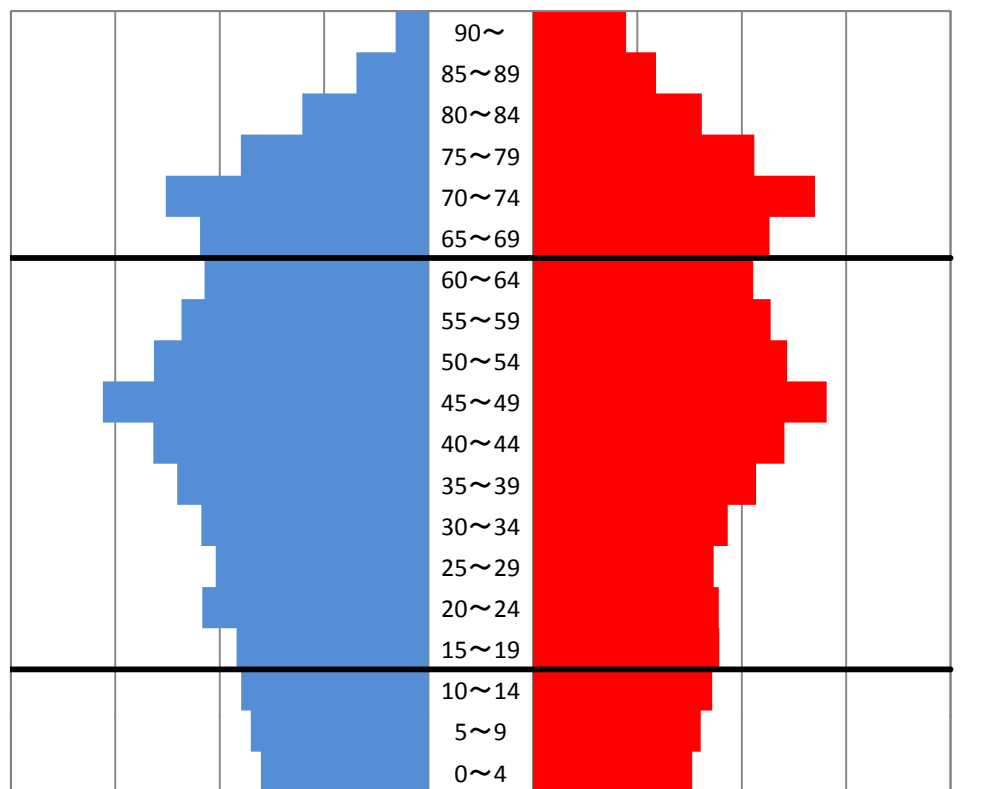

人口ピラミッド(豊橋市)

2020年

■ 男 ■ 女

20000 15000 10000 5000 0 5000 10000 15000 20000

2030年

■ 男 ■ 女

20000 15000 10000 5000 0 5000 10000 15000 20000